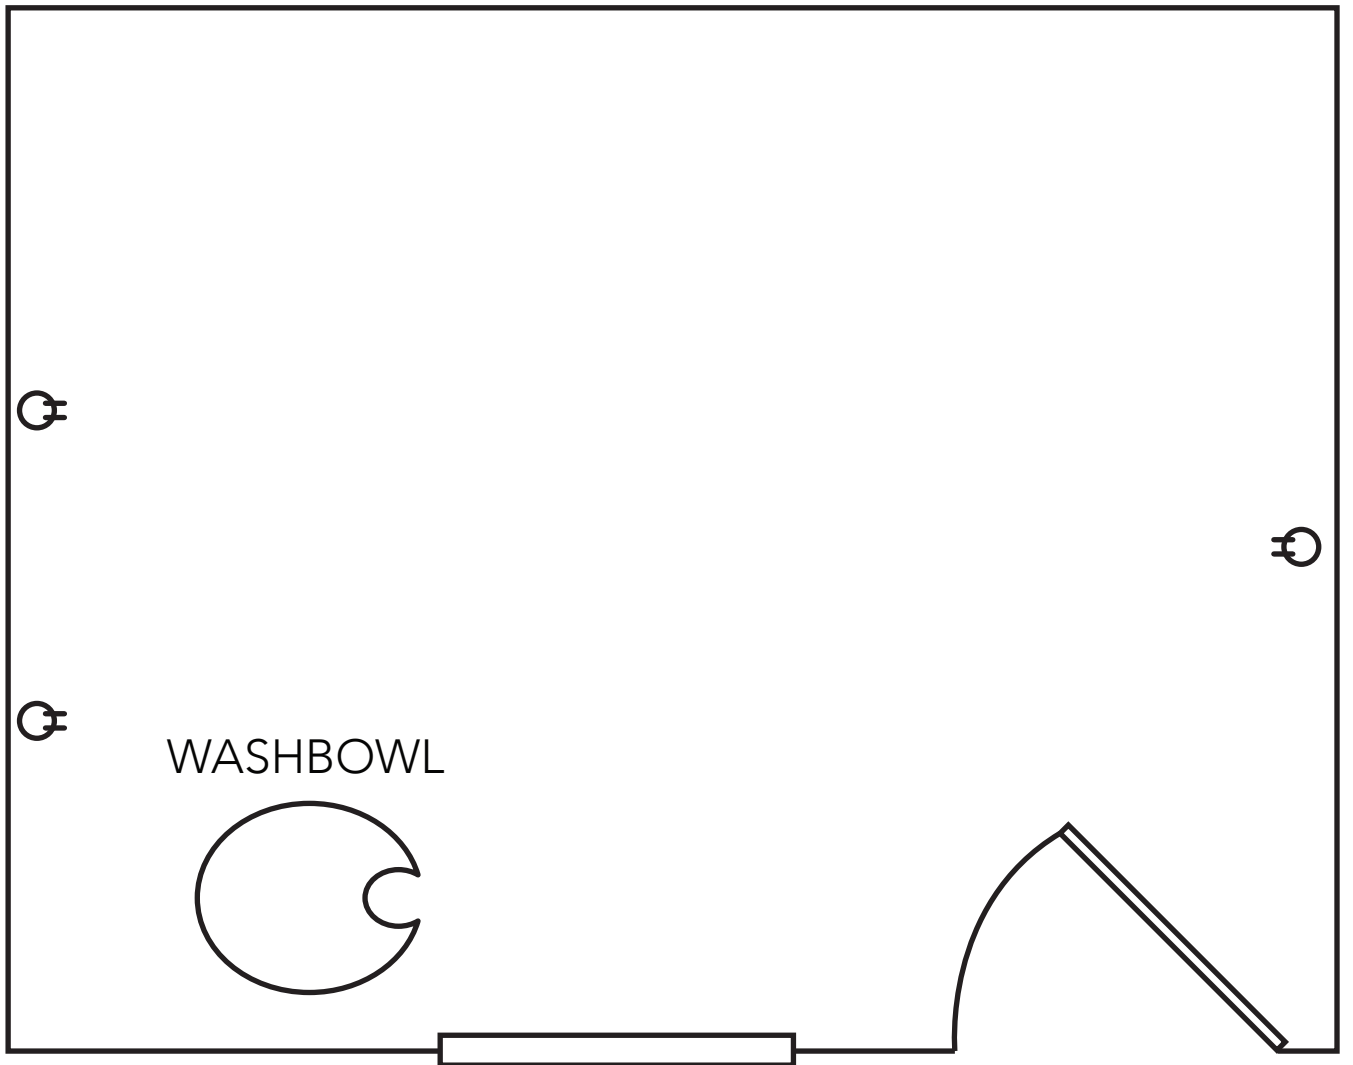

# SUITE 2

12' 5.5"

9' 8.5"

WASHBOWL